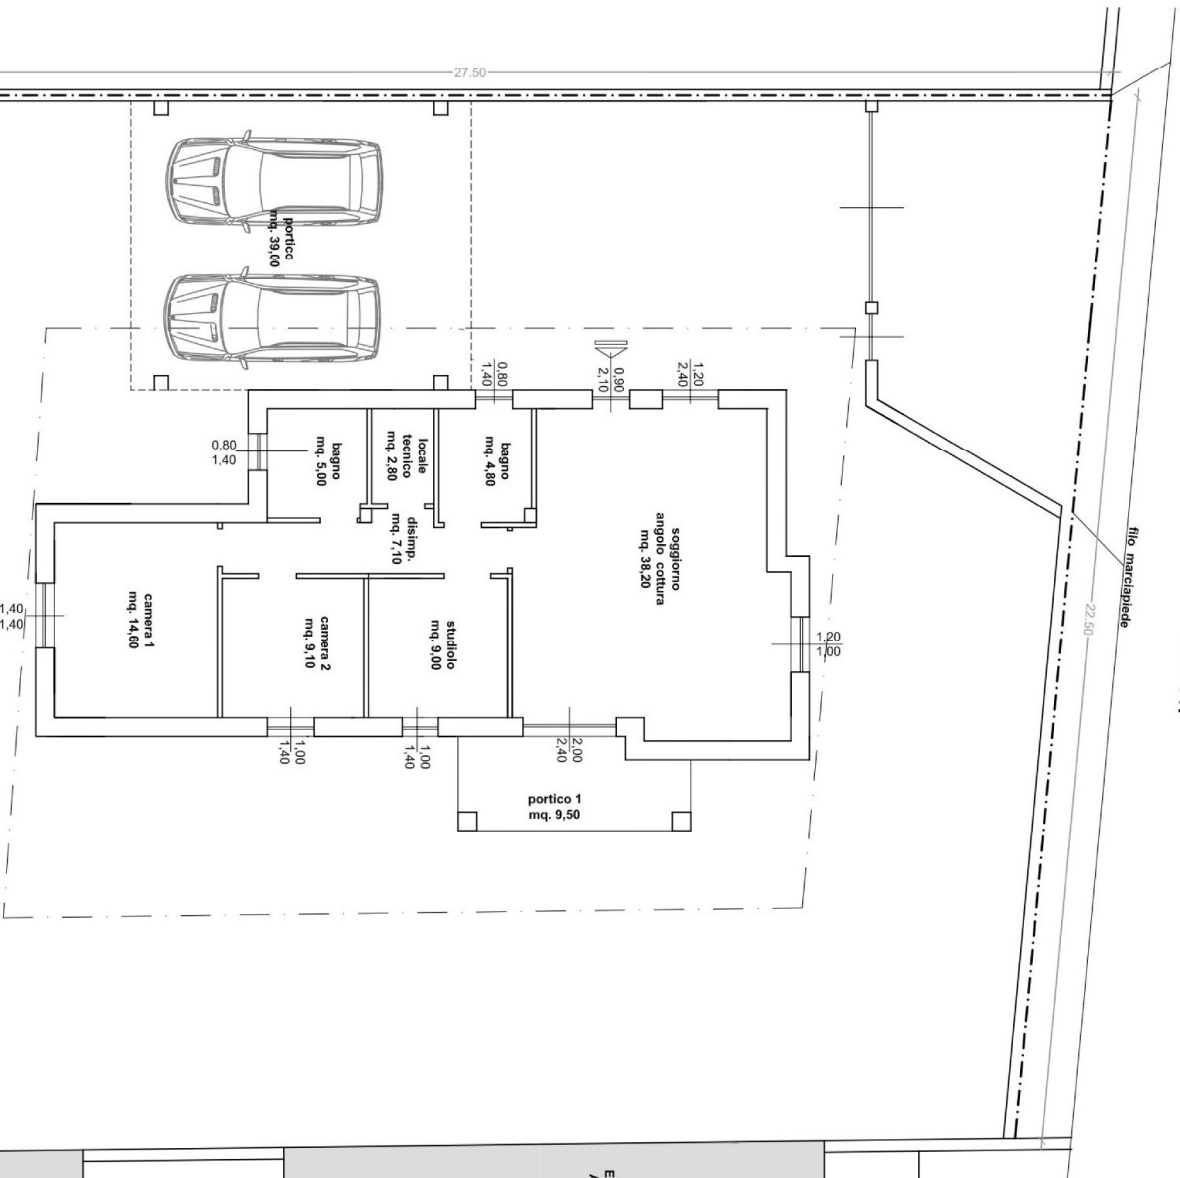

VIA C. BATTISTI

filia marciapiède

22,50

27,50

PLANIMETRIA GENERALE

22,80